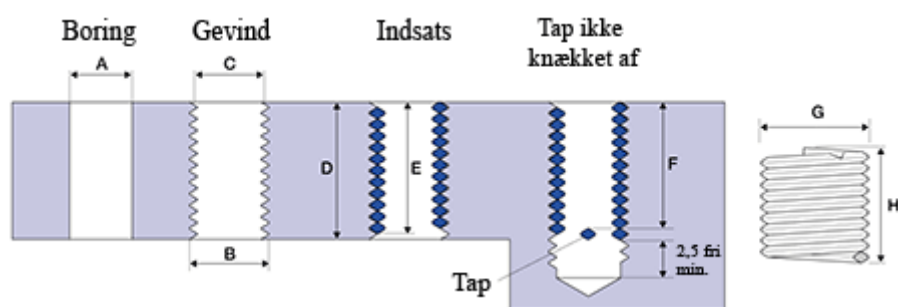

Varenummer: 1312724073600
Beskrivelse: KLEE Gevindindsats FILTEC+ M24 x 3,00
boreddybde 36mm

Mål

A	= 24,75 -0,1 +0,4
B	= 27.897
C	= 25,948 -0 +0,187
D	= 36.00
Gevind	= M24 x 3,00
G Min/Maks	= 28,30 28,80
H	= 10.10